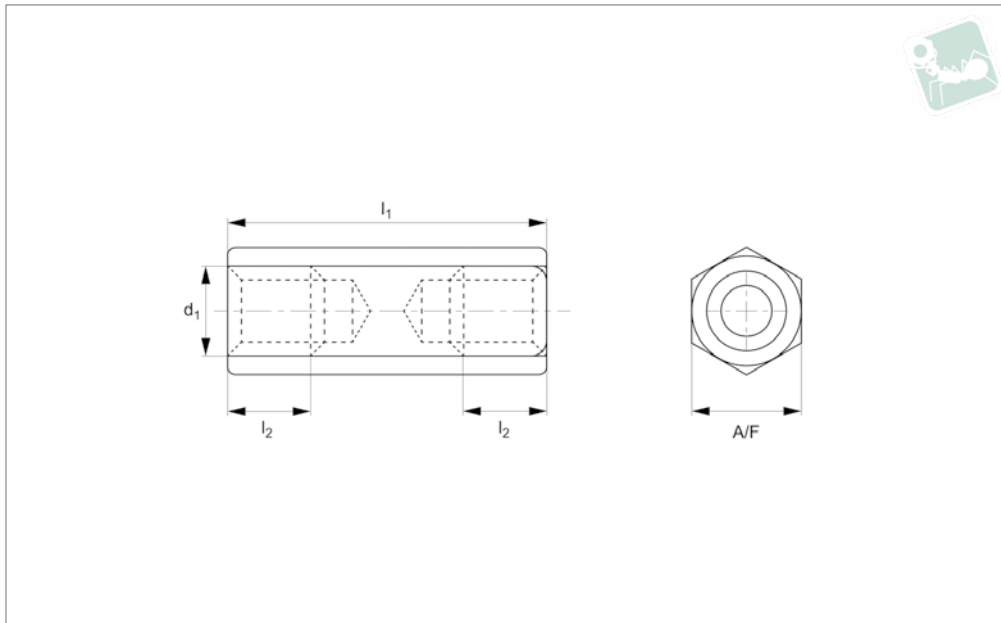

Brass Hexagonal Spacers

Brass

Brass

B6000.B0

BRASS

Material

Brass (2.0402), bright nickel-plated.

Technical Notes

$l_3 = (l_2 + >1\text{mm})$.

Order No.	d ₁	l ₁ tol. js13	l ₂	A/F
B6000.020005B004	M2	5	5	4
B6000.020048B004	M2	8	8	4
B6000.020010B004	M2	10	10	4
B6000.020012B004	M2	12	6	4
B6000.020015B004	M2	15	6	4
B6000.020018B004	M2	18	5	4
B6000.020020B004	M2	20	6	4
B6000.020025B004	M2	25	6	4
B6000.020030B004	M2	30	6	4
B6000.020035B004	M2	35	10	4
B6000.020040B004	M2	40	10	4
B6000.020045B004	M2	45	10	4
B6000.025005B004	M2,5	5	5	5
B6000.025008B004	M2,5	8	4	5
B6000.025010B004	M2,5	10	5	5
B6000.025012B004	M2,5	12	6	5
B6000.025015B004	M2,5	15	6	5
B6000.025018B004	M2,5	18	6	5
B6000.025020B004	M2,5	20	6	5
B6000.025025B004	M2,5	25	6	5
B6000.025030B004	M2,5	30	6	5
B6000.025035B004	M2,5	35	6	5
B6000.025040B004	M2,5	40	6	5
B6000.025045B004	M2,5	45	10	5
B6000.030005B004	M3	5	5	5
B6000.030048B004	M3	8	8	5
B6000.030010B004	M3	10	10	5
B6000.030012B004	M3	12	6	5
B6000.030015B004	M3	15	7	5
B6000.030018B004	M3	18	7	5
B6000.030020B004	M3	20	7	5
B6000.030025B004	M3	25	7	5
B6000.030030B004	M3	30	7	5
B6000.030035B004	M3	35	7	5