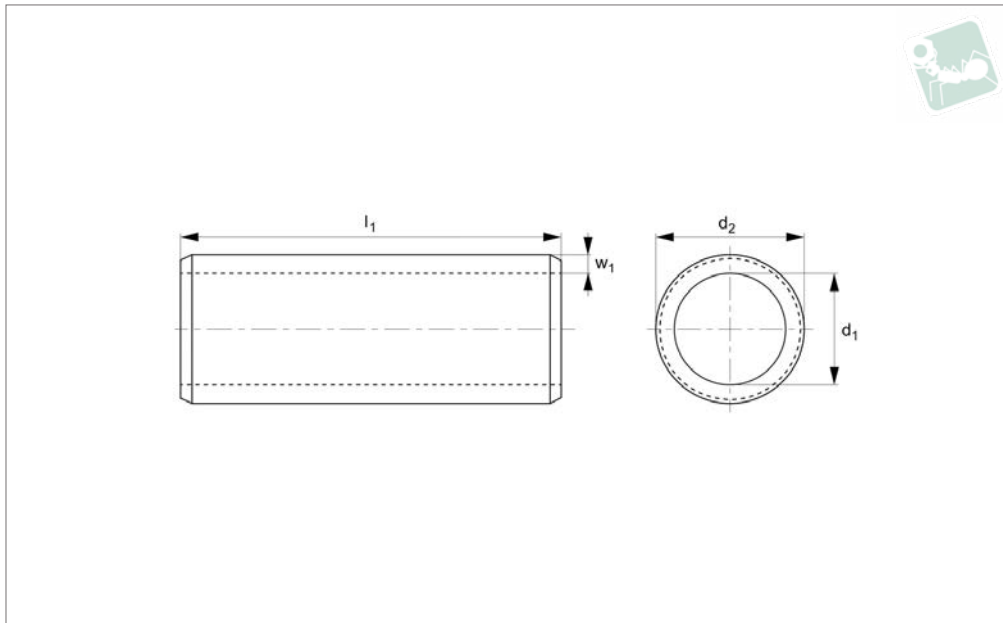

Brass Clearance Spacers

Brass

Brass

B6006.B0

BRASS

Material

Brass, nickel plated.

Order No.	For thread	l_1	d_1	d_2	w_1
B6006.020001B000	M2	1	2.2	4.0	0.8
B6006.020002B000	M2	2	2.2	4.0	0.8
B6006.020003B000	M2	3	2.2	4.0	0.8
B6006.020004B000	M2	4	2.2	4.0	0.8
B6006.020005B000	M2	5	2.2	4.0	0.8
B6006.020006B000	M2	6	2.2	4.0	0.8
B6006.020008B000	M2	8	2.2	4.0	0.8
B6006.020010B000	M2	10	2.2	4.0	0.8
B6006.020012B000	M2	12	2.2	4.0	0.8
B6006.020015B000	M2	15	2.2	4.0	0.8
B6006.020018B000	M2	18	2.2	4.0	0.8
B6006.020020B000	M2	20	2.2	4.0	0.8
B6006.025001B000	M2,5	1	2.6	4.5	0.9
B6006.025002B000	M2,5	2	2.6	4.5	0.9
B6006.025003B000	M2,5	3	2.6	4.5	0.9
B6006.025004B000	M2,5	4	2.6	4.5	0.9
B6006.025005B000	M2,5	5	2.6	4.5	0.9
B6006.025006B000	M2,5	6	2.6	4.5	0.9
B6006.025008B000	M2,5	8	2.6	4.5	0.9
B6006.025010B000	M2,5	10	2.6	4.5	0.9
B6006.025015B000	M2,5	15	2.6	4.5	0.9
B6006.025020B000	M2,5	20	2.6	4.5	0.9
B6006.030001B000	M3	1	3.2	6.0	0.8
B6006.030002B000	M3	2	3.2	6.0	0.8
B6006.030003B000	M3	3	3.2	6.0	0.8
B6006.030004B000	M3	4	3.2	6.0	0.8
B6006.030005B000	M3	5	3.2	6.0	0.8
B6006.030006B000	M3	6	3.2	6.0	0.8
B6006.030008B000	M3	8	3.2	6.0	0.8
B6006.030010B000	M3	10	3.2	6.0	0.8
B6006.030015B000	M3	15	3.2	6.0	0.8
B6006.030020B000	M3	20	3.2	6.0	0.8
B6006.030025B000	M3	25	3.2	6.0	0.8
B6006.030030B000	M3	30	3.2	6.0	0.8
B6006.030035B000	M3	35	3.2	6.0	0.8